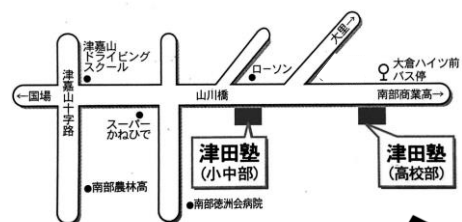

- 申込 下の枠内に必要事項を記入し、お申し込み下さい。(無料)  
※申し込み締切 3/5(土)

- 結果 3月11日(金) 生徒との面談時に発表  
(入塾選抜テストを兼ねます。また春期講習会からのクラス編成の参考にします。)

切.....り.....取.....り.....線

## 2022年度 新中3向け 中2・同日模試 申込み書

(ふりがな)		
● 受験者名		
● 中学校名	中学校	
● 電話番号		
● 第1志望	高校	科
● 第2志望	高校	科

※中1・2の内申点(通知表)については、いずれかの方法で提出して下さい。  
コピーを提出する。 別紙の記入用紙に記入する。

子ども達の夢実現を支える学びの場

# 津田塾

小中部・東風平教室

TEL 998-0311

沖縄の塾 津田塾

検索