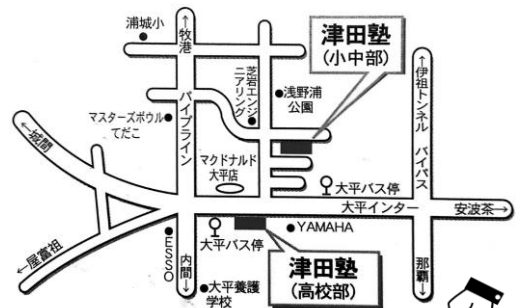

- 申込 下の枠内に必要事項を記入し、お申し込み下さい。(無料)
※申し込み締切 3/5(土)

- 結果 3月11日(金) 生徒との面談時に発表
(新入塾生は試験の日に、中1の2学期、中2の1学期の通知表を持参してください。)
(新中3入塾希望者の「入塾テスト」を兼ねます。)

切.....り.....取.....り.....線

2022年度 新中3向け 中2・同日模試 申込み書

(ふりがな)		
● 受験者名		
● 中学校名	中学校	
● 電話番号		
● 第1志望	高校	科
● 第2志望	高校	科

子ども達の夢実現を支える学びの場

津田塾

小中部・浦添教室

TEL 875-8600

沖縄の塾 津田塾

検索